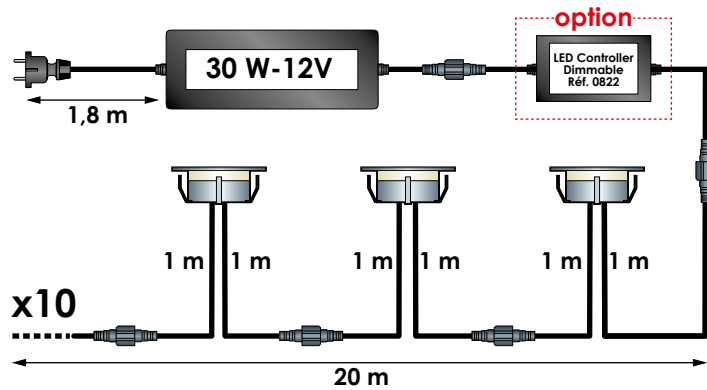

Installation du kit SOFIA

SOFIA Blanc