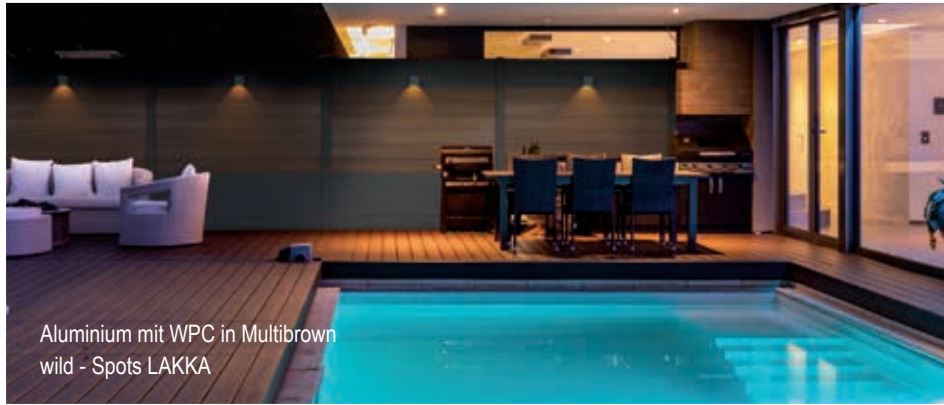

F

Dekorgitter Hera horizontal 30 x 180 / vertikal 180 x 60 - WPC in Multigrey light

G

Aluminium mit WPC in Multigrey light - 2-6-4

H

Aluminium mit WPC in Multibrown wild - 2-6-4 - Spots LAKKA

Aluminium mit WPC in Multibrown wild - Spots LAKKA