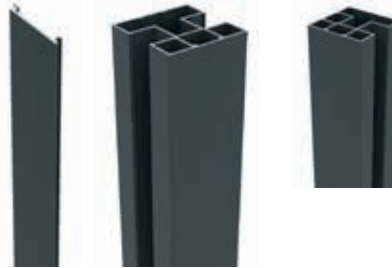

Pfosten-Abschlußprofil

Mit einem weiteren Abschlußprofil ist der Pfosten auch als Endpfosten einsetzbar.

4 x 24 x 1840 mm
Art.2205