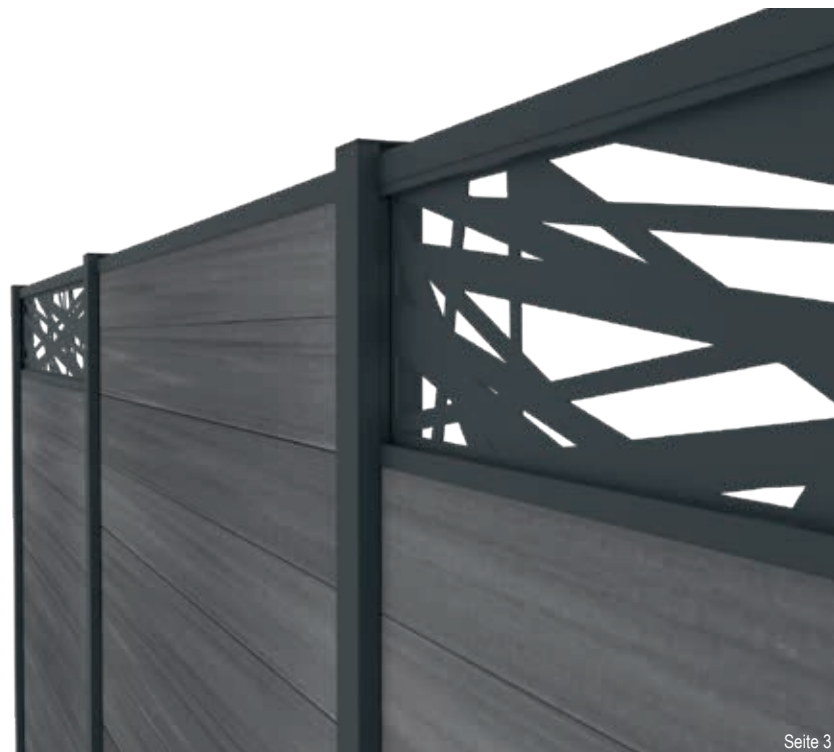

BOSTON WPC ZAUNSYSTEM

Fiberdeck[®]

BOSTON WPC Kombizäune Zeitlos modern

Zeitlos und modern verschönern BOSTON Zaunelemente Ihren Garten. Modern, flexibel und individuell gestaltbar.

- ▶ Unendliche Kombinationsmöglichkeiten
- ▶ Schnelle und einfache Montage ohne Schrauben
- ▶ Bis zu 20 Jahre Farbgarantie

Mit einer großen Auswahl an Ausführungen und Farben erhalten Sie wahlweise einen transparenten oder vollen Sichtschutz.

Dekorgitter Paxos

Dekorgitter Paxos horizontal 45 x 180 / vertikal 180 x 90 - WPC in Multigrey dark

Dekorgitter Hera

Dekorgitter Hera horizontal 30 x 180 / vertikal 180 x 60 - WPC Profile in Multigrey light

BOSTON WPC Kombizäune

Mit unseren WPC-Profilen, Alu-Profilen und den Dekorgittern erhalten Sie unzählige Möglichkeiten.

Entwerfen Sie einfach Ihren eigenen Zaun!

Aussuchen, Montieren,

Jetzt NEU: Das moderne
Zaunprofil in Fassaden-Optik!

Fertig!

1 Wählen Sie die Höhe Ihres Zauns

2 Stellen Sie Ihren Zaun individuell zusammen und wählen Sie passende Dekorgitter und Zaunprofile aus