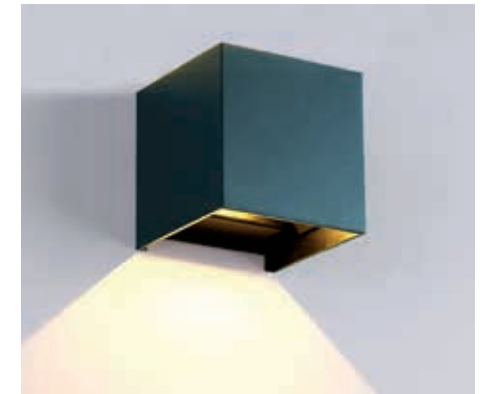

Spot LAKKA

100 x 100 x 100 mm.
LED 6W - 220 V. IP65.
Aluminium Ral 7016
600 Lumen, Warmwhite
Art.2332