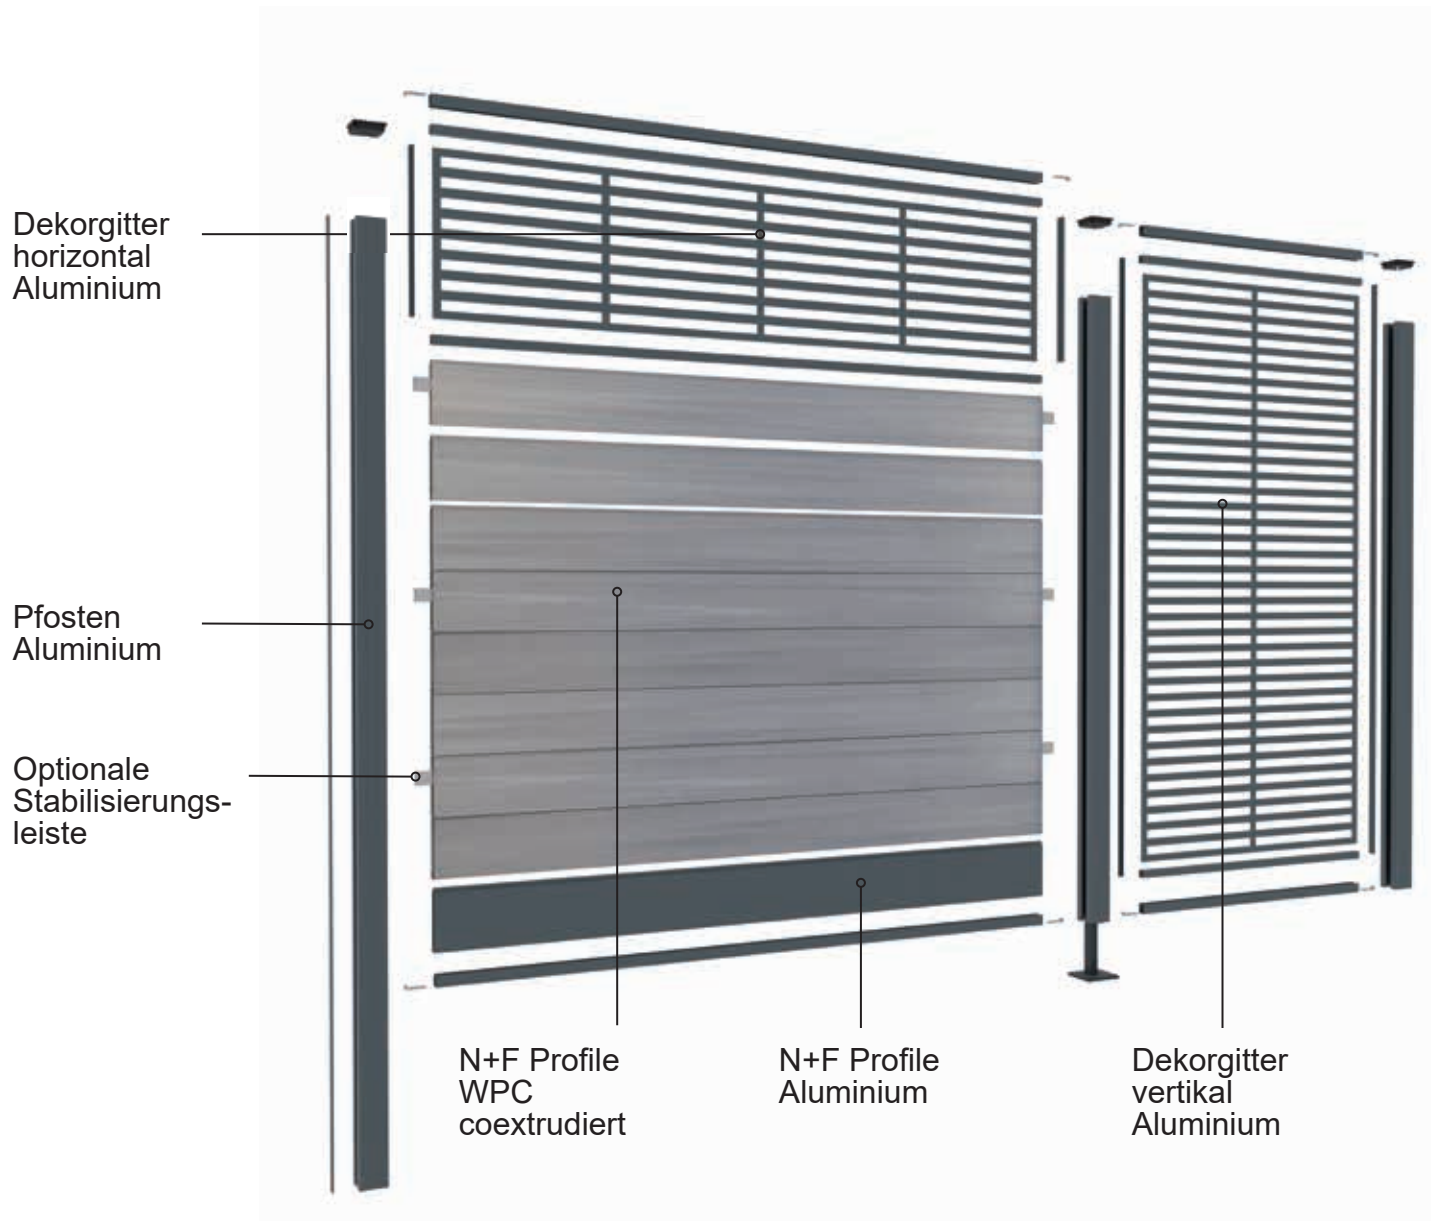

Entwerfen Sie einfach Ihren eigenen Zaun!

Aussuchen, Montieren,

Jetzt NEU: Das moderne
Zaunprofil in Fassaden-Optik!

Fertig!

1 Wählen Sie die Höhe Ihres Zauns

2 Stellen Sie Ihren Zaun individuell zusammen und wählen Sie passende Dekorgitter und Zaunprofile aus

Dekorgitter Paxos (Höhe = 3 Profile)

Dekorgitter Hera (Höhe = 2 Profile)

Zaunprofil
21 x 160 mm
Aluminium

NATURE WPC Zaunprofile
21 x 160 mm
Platinum und Anthrazit

MODERN WPC Zaunprofile
21 x 160 mm
Teak und Multigrey dark

ULTRASHIELD WPC Zaunprofile
21 x 160 mm und 21 x 310 mm
Multigrey dark, Multigrey light,
Multibrown wild und Teak

3 Erstellen Sie Ihren individuellen Sichtschutz

BOSTON Das Konzept

- ▶ Schnelle Montage ohne Schrauben
- ▶ Hervorragende Windbeständigkeit
- ▶ Bis zu 20 Jahre Farbgarantie