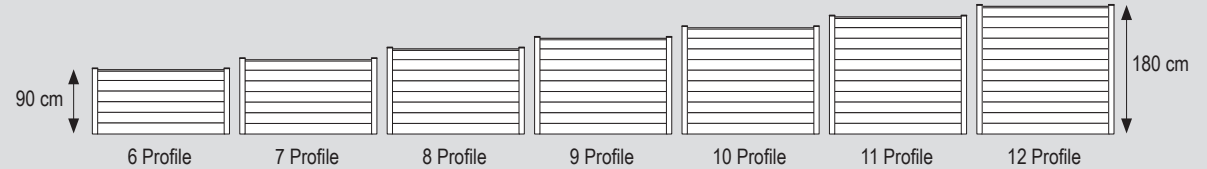

Dekorgitter Hera

Dekorgitter Hera horizontal 30 x 180 / vertikal 180 x 60 - WPC Profile in Multigrey light

BOSTON WPC Kombizäune

Mit unseren WPC-Profilen, Alu-Profilen und den Dekorgittern erhalten Sie unzählige Möglichkeiten.

Entwerfen Sie einfach Ihren eigenen Zaun!

Aussuchen, Montieren,

Jetzt NEU: Das moderne
Zaunprofil in Fassaden-Optik!

Fertig!

1 Wählen Sie die Höhe Ihres Zauns

2 Stellen Sie Ihren Zaun individuell zusammen und wählen Sie passende Dekorgitter und Zaunprofile aus

Dekorgitter Paxos (Höhe = 3 Profile)

Dekorgitter Hera (Höhe = 2 Profile)

Zaunprofil
21 x 160 mm
Aluminium

NATURE WPC Zaunprofile
21 x 160 mm
Platinum und Anthrazit

MODERN WPC Zaunprofile
21 x 160 mm
Teak und Multigrey dark