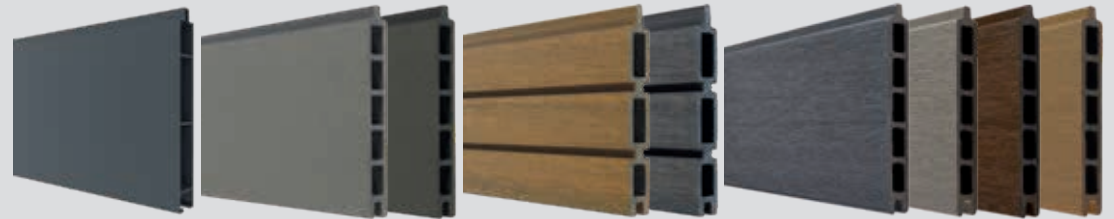

NATURE WPC Zaunprofile
21 x 160 mm
Platinum und Anthrazit

MODERN WPC Zaunprofile
21 x 160 mm
Teak und Multigrey dark

ULTRASHIELD WPC Zaunprofile
21 x 160 mm und 21 x 310 mm
Multigrey dark, Multigrey light,
Multibrown wild und Teak

Zaunprofil
21 x 160 mm
Aluminium