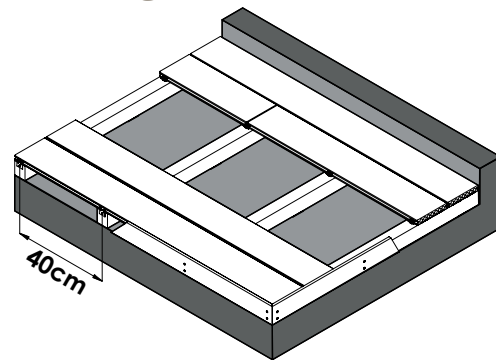

Platingrau

Teak

Schieffergrau

	Platingrau	Teak	Schieffergrau
22,5 x 138 x 3600 mm	Ref. 0892	Ref. 0893	Ref. 0986
22,5 x 138 x 2400 mm	Réf. 0987	Réf. 0988	Réf. 0624

	Platingrau	Teak	Schieffergrau
10 x 84 x 2400 mm	Ref. 0894	Ref. 0895	Ref. 0706

## Montage