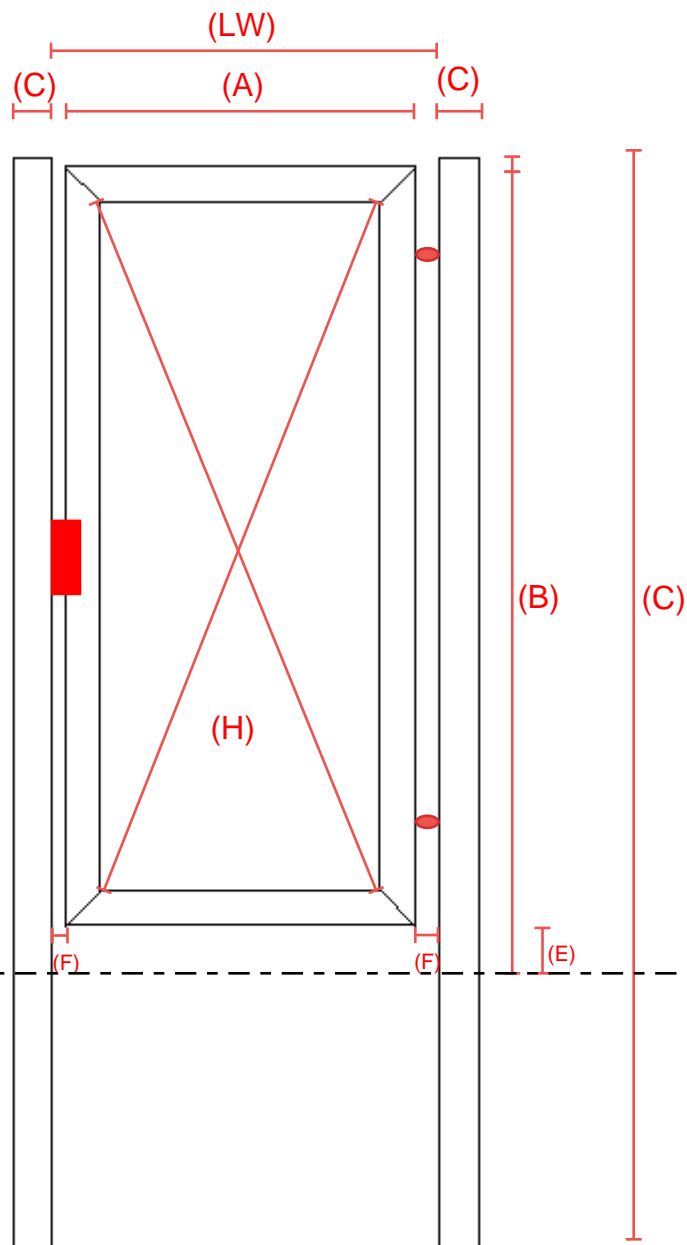

De robuuste hoekverbinding van de profielen zorgt voor extra stabiliteit en is geperst, gelijmd en geschroefd.

Bestelmaten zijn altijd de paal-binnenmaten; bestel-hoogtes zijn altijd de afstand vanaf de grond. Bestellen kan via een lijst of via het bestelformulier, ook met maatafwijkingen.

Tussenruimte (speling) zijn als volgt: aanslagzijde - 35mm , scharnierzijde -65mm

Inkortbaar	nee
Hoogte	Eindhoogte
Material	Aluminium en staal
Poedercoating	RAL7016 + RAL9005
Beslag	Locinox Bolton-U-AC
Slot	Locinox Fiftylock
Aanslag	Locinox SFKO-QF-9005
Paalkap	Kunststof zwart

Bruikbare hoogte	(B)
Totale breedte	(LW+C+C)
Paal-binnenmaat	(LW)
Poortvleugelbreedte	(A)
Paallengte	(C)
Paaloverstek	(G)
Afstand maaiveld	(E)
Afmeting fundering	conform DIN EN 18300 min. 400x400x800mm

## Vereenvoudigde schematische weergave

LW	A	B	C	C	D	E	F
Binnenmaat t.d.palen	Vleugelbreedte	Framehoogte	Paalafmeting	Paallengte	Totale breedte	Afstand maaiveld	Tussenruimte
2000	900	1600-2000	100x100	2800	2200	50	65 + 35
2500	1150	1600-2000	100x100	2800	2700		
3000	1400	1600-2000	100x100	2800	3200		
4000	1900	1600-2000	100x100	2800	4200		