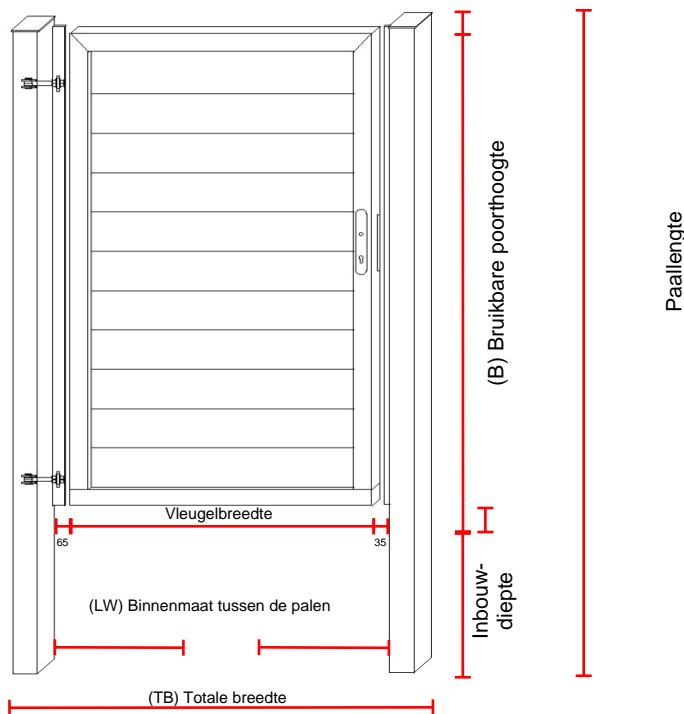

Bestelling

Aanvraag

Klant:

Referentie:

Ordernummer:

Alle maten in mm

Standaard Hoogte:  
1600 / 1800 / 2000mm

Standaard Binnenmaat (LW) :  
1000 / 1250 / 1500 / 2000mm

(G) Draai-richting:

(H) Beslag:

(I) Poedercoating:

(J) Vulling:

(J1) Vullingrichting:

(L) Opmerkingen:

(H1) Kleur

(K) Afdeklijst-set:

## Boston Aluminium enkele poort

- ◆ Afmetingen: hoogtes 1600 / 1800 / 2000mm  
breedtes 1000 / 1250 / 1500 / 2000mm
- ◆ Maatreductie: mogelijk
- ◆ Afdeklijst-Set : als toebehoren verkrijgbaar
- ◆ Vulling : WPC Premium / Modern inbegrepen.  
Aluminium Opal , Decor op aanvraag
- ◆ Beslag-set : Locinox
- ◆ Poort frame : 90x50x3/2mm (Aluminium)
- ◆ Palen : 100x100x3mm (verzinkt staal)

### Aluminium enkele poort

Onze hoogwaardige aluminium enkele poort is altijd een goede keuze, zowel als standaardmaat volgens de prijslijst als in maatwerkuitvoering. Stabiele stalen palen met een doorsnede van 10x10 cm zorgen voor een veilige en stevige opstelling. De geïntegreerde Locinox-beslagen staan garant voor een lange levensduur. De hoogwaardige Qualicoat® Seaside-poedercoating is ook geschikt voor veeleisende omgevingen.