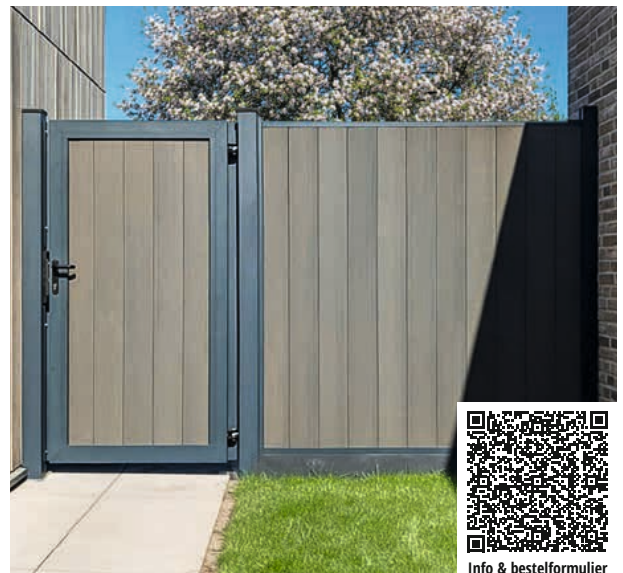

Info & bestelformulier

Onze Boston aluminium poorten zijn verkrijgbaar als enkele of dubbele poort, naar keuze in standaardafmetingen of als maatwerk. Hoogte en breedte zijn variabel. Elke poort wordt voorgemonteerd geleverd voor een snelle en veilige montage, standaard inclusief verzinkte palen om met de voet in beton te storten.

- ✓ Boston aluminium poorten als enkele of dubbele poort, in standaardmaten of als maatwerk tegen meerprijs
- ✓ Palen 10 x 10 cm voor maximale stabiliteit
- ✓ Kleur naar keuze: RAL 7016 antraciet | RAL 9005 zwart
- ✓ Privacyprofiel apart verkrijgbaar
- ✓ Locinox-beslag incl. grondgrendel standaard
- ✓ Qualicoat Seaside - voor veeleisende omgevingen
- ✓ Vulopties: PREMIUM, MODERN, aluminium* of decor*

* Vulopties tegen meerprijs.