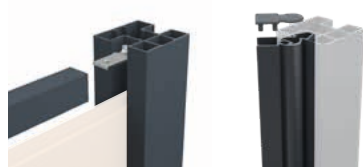

PALEN & ACCESSOIRES