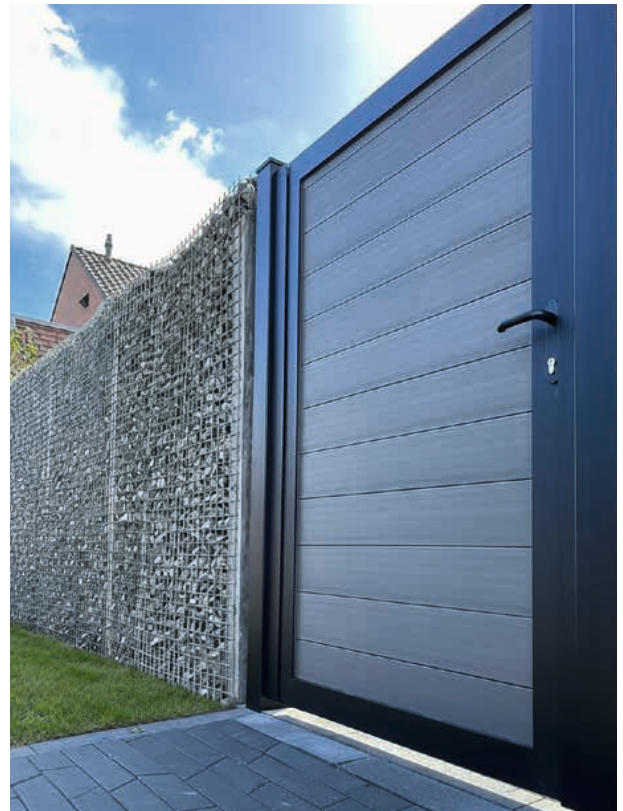

Onze Boston aluminium poorten zijn verkrijgbaar als enkele of dubbele poort, naar keuze in standaardafmetingen of als maatwerk. Hoogte en breedte zijn variabel. Elke poort wordt voorgemonteerd geleverd voor een snelle en veilige montage, standaard inclusief verzinkte palen om met de voet in beton te storten.

- ✓ Boston aluminium poorten als enkele of dubbele poort, in standaardmaten of als maatwerk tegen meerprijs
- ✓ Palen 10 x 10 cm voor maximale stabiliteit
- ✓ Kleur naar keuze: RAL 7016 antraciet | RAL 9005 zwart
- ✓ Privacyprofiel apart verkrijgbaar
- ✓ Locinox-beslag incl. grondgrendel standaard
- ✓ Qualicoat Seaside - voor veeleisende omgevingen
- ✓ Vulopties: PREMIUM, MODERN, aluminium* of decor*

* Vulopties tegen meerprijs.

Enkele Poort (H x B)	Totale breedte	PRIJS	Dubbele poort (H x B)	Totale breedte	PRIJS
160 x 100 cm	120 cm	1749,- €	160 x 200 cm	220 cm	2709,- €
180 x 100 cm	120 cm	1799,- €	180 x 200 cm	220 cm	2909,- €
200 x 100 cm	120 cm	1839,- €	200 x 200 cm	220 cm	2979,- €
160 x 125 cm	145 cm	1829,- €	160 x 250 cm	270 cm	2999,- €
180 x 125 cm	145 cm	1889,- €	180 x 250 cm	270 cm	3099,- €
200 x 125 cm	145 cm	1939,- €	200 x 250 cm	270 cm	3179,- €
160 x 150 cm	170 cm	1939,- €	160 x 300 cm	320 cm	3229,- €
180 x 150 cm	170 cm	1999,- €	180 x 300 cm	320 cm	3329,- €
200 x 150 cm	170 cm	2059,- €	200 x 300 cm	320 cm	3409,- €
160 x 200 cm	225 cm	1979,- €	160 x 400 cm	420 cm	3309,- €
180 x 200 cm	225 cm	2049,- €	180 x 400 cm	420 cm	3409,- €
200 x 200 cm	225 cm	2099,- €	200 x 400 cm	420 cm	3489,- €

Toebehoren		PRIJS
Afdekljst-set enkele poort	2 stuks	169,- €
Afdekljst-set dubbele poort	3 stuks	249,- €
Maatreductie	forfaitair bedrag	179,- €

Notities: