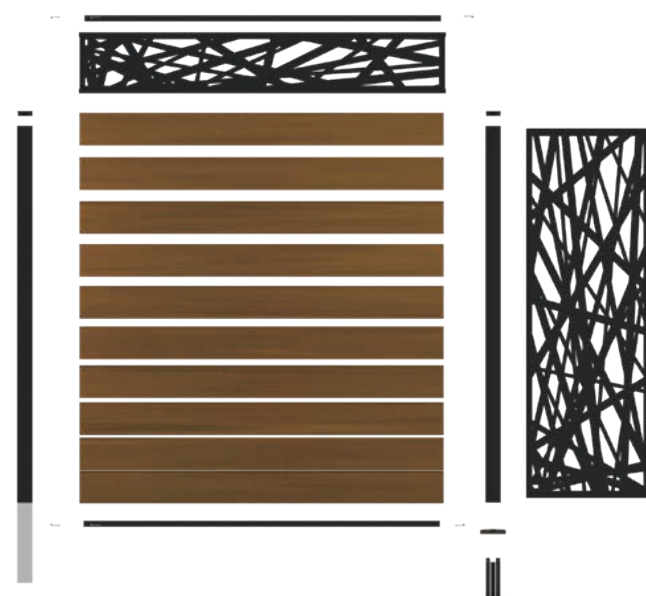

SCHUTTINGSYSTEEM BOSTON

Moderne en vrijwel onderhoudsvrije schutting van gecoëxtrudeerd WPC en aluminium.

VULLINGEN

DECOPANELEN

SOLAR-PANEEL

PALEN & ACCESSOIRES

POORTEN

Plan gemakkelijk online

nl.myfenceplanner.com

Fiberdeck catalogus

nl.myfenceplanner.com