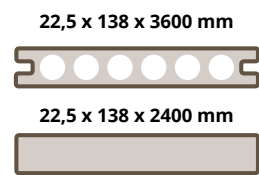

Ref. 0892

Réf. 0987

Ref. 0893

Réf. 0988

Ref. 0986

Réf. 0624

Ref. 0894

Teak

Ref. 0895

Slate

Ref. 0706