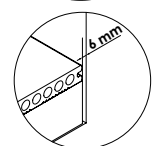

Installation

Cobra® Hybrid 8-18

90 pcs

1 pcs