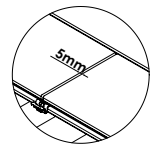

Installation

Cobra® Hybrid 8-18

90 pcs

1 pcs