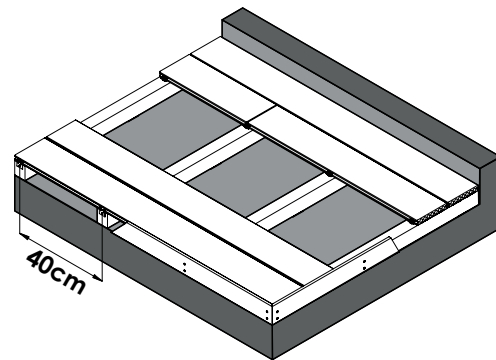

Installation

Cobra® Hybrid 8-18

90 pcs

1 pcs