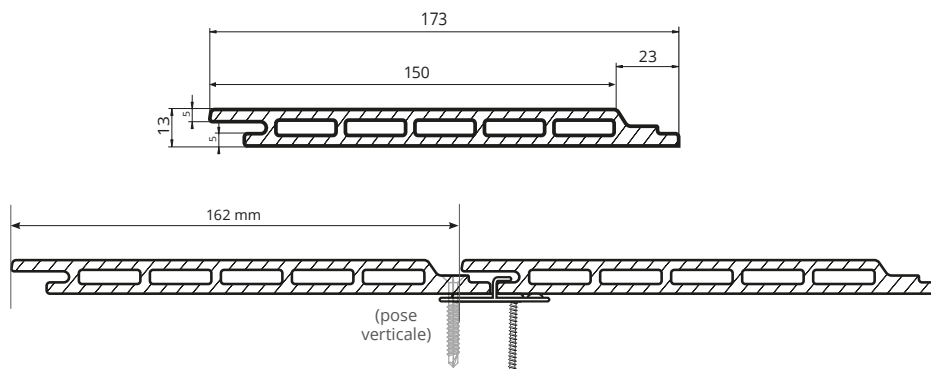

Fiberdeck

LES LAMES

CODE ARTICLE	PROFILÉ	COULEUR	DÉSIGNATION	CONDITIONNEMENT (PCS)	CONDITIONNEMENT (M ²)	POIDS / PC EN KG
1082		 Teck	WEO Classic 160 Lame Bardage 13 x 173 mm x 3.6 m	1689	86	6,00
1083		 Ipé				
1084		 Argent				
1085		 Ardoise				

LES PROFILÉS

CODE ARTICLE	PROFILÉ	COULEUR	DÉSIGNATION	CONDITIONNEMENT (PCS)	CONDITIONNEMENT (M ²)	POIDS / PC EN KG
1086		 Teck	Profil F 35 x 45 mm x 3,6 m	2		3,24
1087		 Ipé				
1088		 Argent				
1089		 Ardoise				
1090		Aluminium	Profil U 25 x 0,7 mm x 2 m			