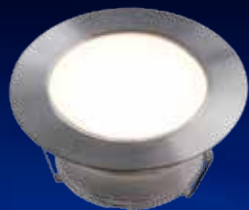

SPOTS de TERRASSE ALGA-SIROS-SOFIA

ALGA Blanc		ALGA RGB	
Designation	Référence	Designation	Référence
KIT 10 SPOT LED ALGA BLANC - Ø 80 mm	0811	KIT 10 SPOT LED ALGA RGB - Ø 80 mm	0812
Composition du KIT LED ALGA BLANC		Composition du KIT LED ALGA RGB	
	Transformateur - 30 W Réf. 0824 		Transformateur - 30 W Réf. 0824 kit RGB Réf. 0821

SIROS Blanc		SIROS RGB	
Designation	Référence	Designation	Référence
KIT 10 SPOT LED SIROS BLANC - Ø 60 mm	0813	KIT 10 SPOT LED SIROS RGB - Ø 60 mm	0814
SPOT LED SOFIA BLANC - Ø 60 mm	0817	SPOT LED SIROS RGB - Ø 60 mm	0818
Composition du KIT LED SIROS BLANC		Composition du KIT LED SIROS RGB	
	Transformateur - 30 W Réf. 0824 		Transformateur - 30 W Réf. 0824 kit RGB Réf. 0821

SOFIA Blanc		SOFIA RGB	
Designation	Référence	Designation	Référence
KIT 10 SPOT LED SOFIA BLANC - Ø 45 mm	0815	KIT 10 SPOT LED SOFIA RGB - Ø 45 mm	0816
SPOT LED SOFIA BLANC - Ø 45 mm	0819	SPOT LED SOFIA RGB - Ø 45 mm	0820
Composition du KIT LED SOFIA BLANC		Composition du KIT LED SOFIA RGB	
	Transformateur - 30 W Réf. 0824 		Transformateur - 30 W Réf. 0824 kit RGB Réf. 0821