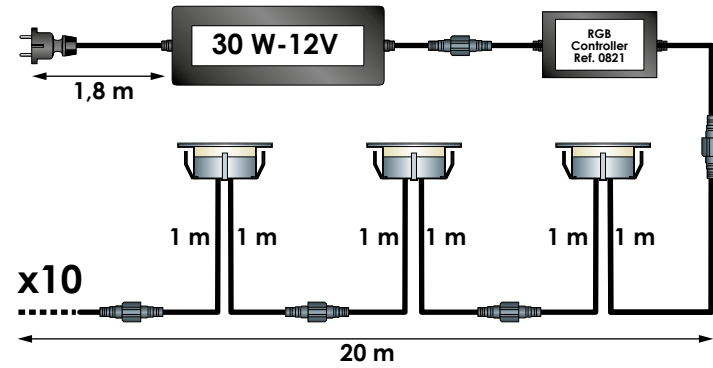

Installation du kit SIROS

SIROS Blanc

Possibilité d'ajouter 5 spots maximum

SIROS RGB

Possibilité d'ajouter 5 spots maximum