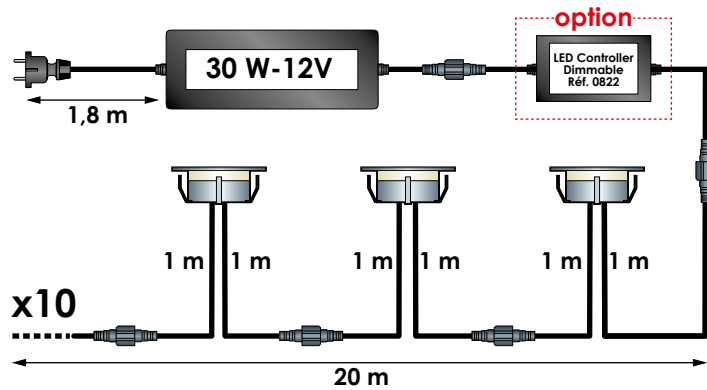

Composition du KIT LED SIROS RGB

SIROS LED RGB x10

Transformateur - 30 W
Réf. 0824

kit RGB
+ Télécommande
Réf. 0821

OPTION SIROS LED BLANC

LED - Variateur intensité
avec télécommande
Réf. 0822

OPTION SIROS LED RGB

Installation du kit SIROS

SIROS Blanc

Possibilité d'ajouter 5 spots maximum

SIROS RGB

Possibilité d'ajouter 5 spots maximum