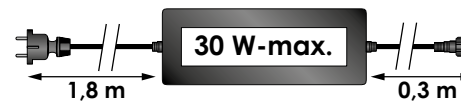

ALGA RGB

SPOT de TERRASSE SIROS 60 mm

OWLIA®

SIROS Blanc

Designation	Référence
SPOT LED SIROS BLANC - Ø 60 mm	0817
KIT 10 SPOTS LED SIROS BLANC - Ø 60 mm	0813

Composition du KIT LED SIROS BLANC

SIROS LED BLANC
x10