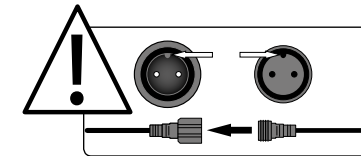

Installation du kit ALGA

ALGA Blanc

ALGA RGB