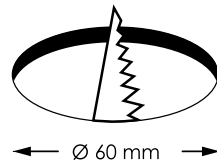

ALGA RGB

SPOT de TERRASSE SIROS 60 mm

OWLIA®

SIROS Blanc

Designation	Référence
SPOT LED SIROS BLANC - Ø 60 mm	0817
KIT 10 SPOTS LED SIROS BLANC - Ø 60 mm	0813

Composition du KIT LED SIROS BLANC

SIROS LED BLANC
x10