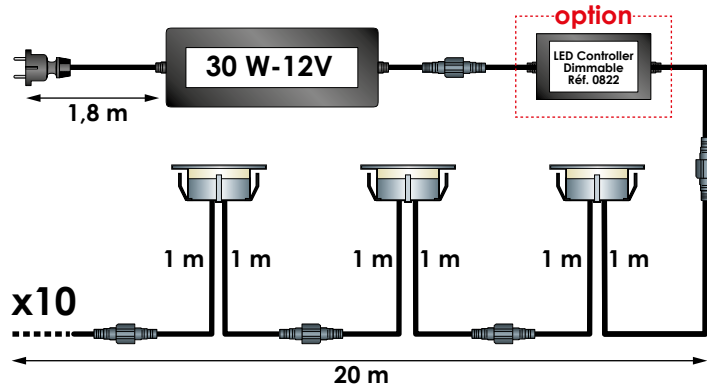

La lumière au rythme
de la musique !

 IOS : Apple Store -
Smart iLED Pro

 Android : Google Play -
Smart iLED BLE

Installation du kit SIROS

SIROS Blanc

Possibilité d'ajouter 5 spots maximum

SIROS RGB

Possibilité d'ajouter 5 spots maximum