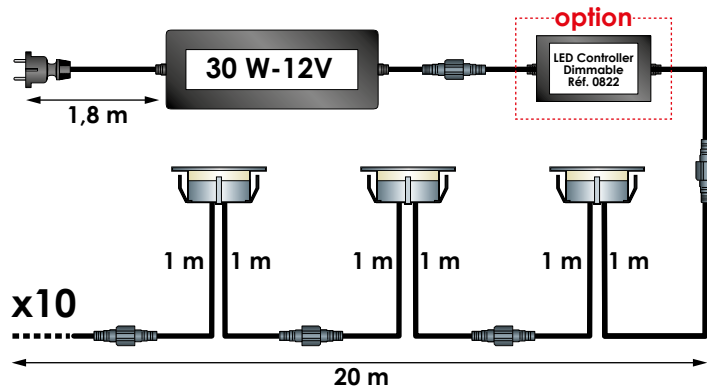

Installation du kit ALGA

ALGA Blanc