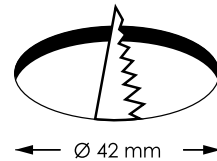

La lumière au rythme
de la musique !

 IOS : Apple Store -
Smart iLED Pro

 Android : Google Play -
Smart iLED BLE

Installation du kit SIROS

SIROS Blanc

Possibilité d'ajouter 5 spots maximum

SIROS RGB

Possibilité d'ajouter 5 spots maximum