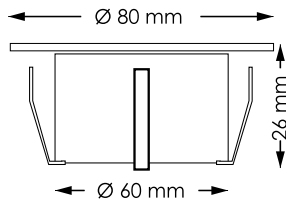

Installation du kit ALGA

ALGA Blanc

ALGA RGB