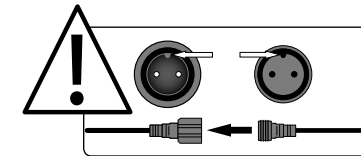

La lumière au rythme
de la musique !

 IOS : Apple Store -
Smart iLED Pro

 Android : Google Play -
Smart iLED BLE

Installation du kit SIROS

SIROS Blanc

Possibilité d'ajouter 5 spots maximum

SIROS RGB

Possibilité d'ajouter 5 spots maximum