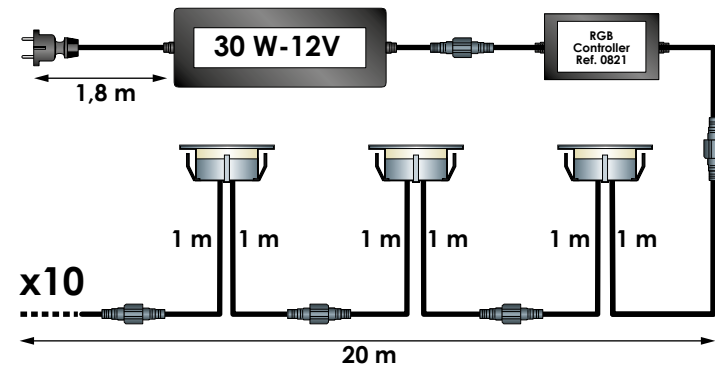

Installation du kit ALGA

ALGA Blanc

ALGA RGB