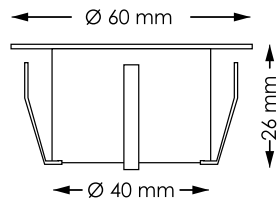

SPOT de TERRASSE

SOFIA

45 mm

OWLIA®

SOFIA Blanc

Designation	Référence
SPOT LED SOFIA BLANC - Ø 45 mm	0819
KIT 10 SPOT LED SOFIA BLANC - Ø 45 mm	0815
Composition du KIT LED SOFIA BLANC	
 SOFIA LED BLANC x10	 Transformateur - 30 W Réf. 0824