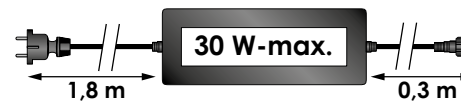

La lumière au rythme
de la musique !

 IOS : Apple Store -
Smart iLED Pro

 Android : Google Play -
Smart iLED BLE

Installation du kit SIROS

SIROS Blanc

Possibilité d'ajouter 5 spots maximum

SIROS RGB

Possibilité d'ajouter 5 spots maximum