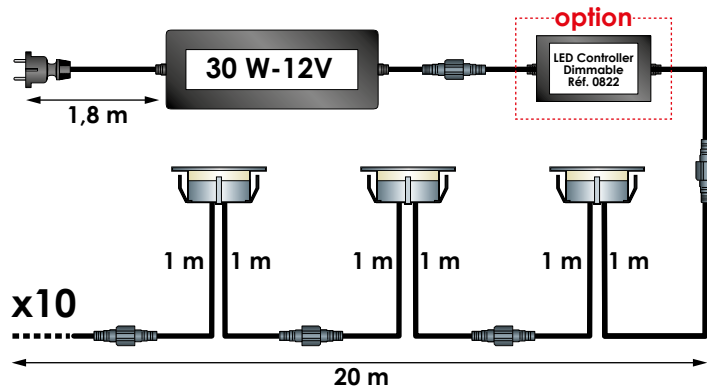

OPTION SOFIA LED BLANC

LED - Variateur intensité avec télécommande
 Réf. 0822

OPTION SOFIA LED RGB

RGB - Interface Smartphone
 Réf. 0823

Compatible Smartphone avec synchronisation musique !

La lumière au rythme de la musique !

-  IOS : Apple Store - Smart iLED Pro
-  Android : Google Play - Smart iLED BLE

Installation du kit SOFIA

SOFIA Blanc

Possibilité d'ajouter 10 spots maximum

SOFIA RGB

Possibilité d'ajouter 10 spots maximum