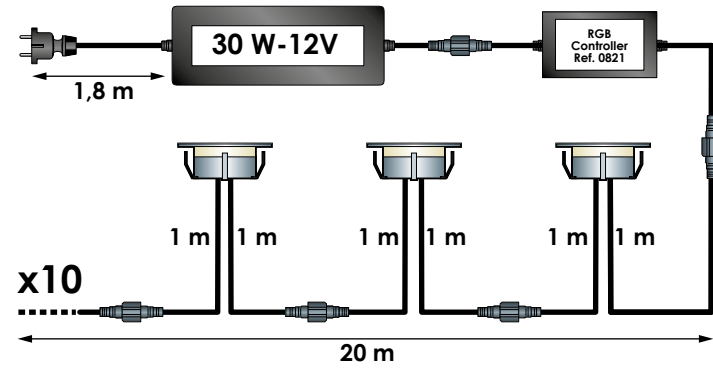

La lumière au rythme
de la musique !

 IOS : Apple Store -
Smart iLED Pro

 Android : Google Play -
Smart iLED BLE

Installation du kit SIROS

SIROS Blanc

Possibilité d'ajouter 5 spots maximum

SIROS RGB

Possibilité d'ajouter 5 spots maximum